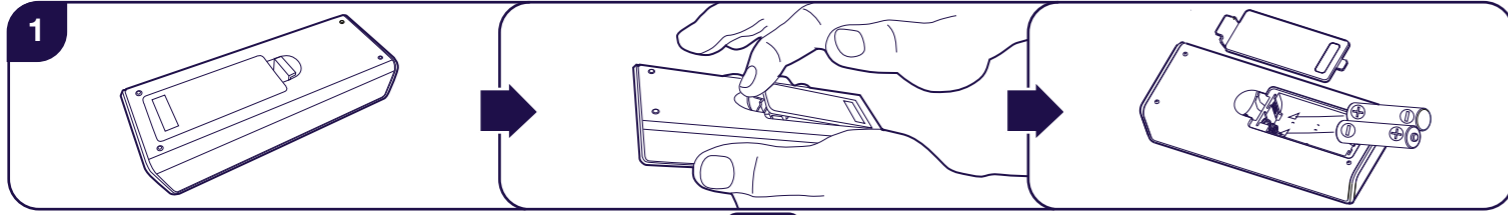

RC 11x

innr

change the way
you experience lighting

Network mode / Netzwerk Modus Mode réseau / Netwerk modus

2

green
grün
vert
groen

- Press and hold
- Drücken und halten
- Appuyez et maintenez
- Ingedrukt houden

3

- Press and hold
- Drücken und halten
- Appuyez et maintenez
- Ingedrukt houden

4

5 x

Standalone mode / Standalone Modus Mode autonome / Standalone modus

2

Max. 15cm

“Touch Link”